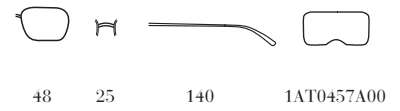

SMU06U / MIU MIU LOGO

1AB-0A7
Frame - Nero
Lenses - Antracite Sfumato
Lago