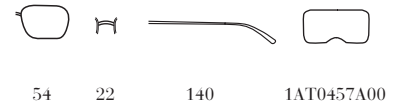

SMU58U / MIU MIU DÉLICE

1AB-500
Frame - Nero
Lenses - Antracite Sfumato
Lago Specchiato
Argento

7S0-6S1
Frame - Tartaruga Media
Lenses - Bruciato Sfumato

SMU57U / MIU MIU CLOUD

1BC-175
Frame - Acciaio
Lenses - Grigio Specchiato