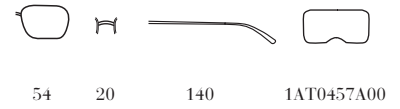

SMU57T / MIU MIU NOIR

1AB-0A7
Frame - Nero
Lenses - Antracite Sfumato
Lago