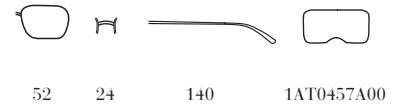

SMU52R / MIU MIU NOIR

124-152
Frame - Cacao Glitter
Opaco
Lenses - Cacao Sfumato
Lilla/Celeste