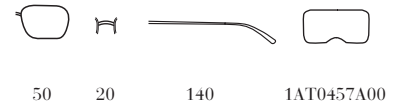

SMU52V / MIU MIU SOCIÉTÉ

1BC-169
Frame - Acciaio
Lenses - Denim Sfumato
Azzurro + Flash