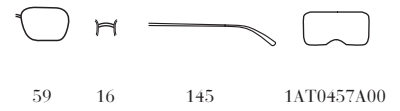

SMU04U / FW18 SPECIAL PROJECT

1AB-0A0
Frame - Nero + Strass Jet
Lenses - Amarena