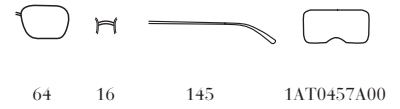

SMU54S / MIU MIU SCENIQUE

1AB-0A7
Frame - Nero
Lenses - Antracite Sfumato
Lago