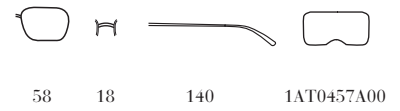

SMU58U / MIU MIU DÉLICE

1AB-500
Frame - Nero
Lenses - Antracite Sfumato
Lago Specchiato
Argento

7S0-6S1
Frame - Tartaruga Media
Lenses - Bruciato Sfumato

SMU57U / MIU MIU CLOUD

1BC-175
Frame - Acciaio
Lenses - Grigio Specchiato