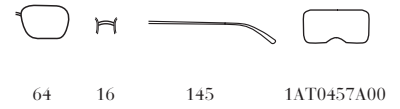

SMU54T / MIU MIU NOIR

CCG-PZ0
Frame - Granato
Lenses - Grigio Sfumato
Lampone