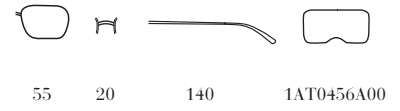

SMU70U / MIU MIU SOCIÉTÉ

1BC-175
Frame - Acciaio
Lenses - Grigio Specchiato