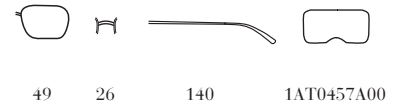

SMU01R / MIU MIU REVEAL

67

17

140

1AT0457A00

UES-0A7
Frame - Grigio Opalino +
Glitter Argento
Lenses - Antracite Sfumato
Lago

UEU-1E2
Frame - Rosa + Glitter
Argento
Lenses - Antracite Sfumato
Rosa

SMU13N / MIU MIU NOIR