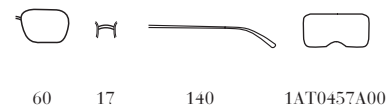

SMU58V / SS 20 SPECIAL PROJECT /
MIU MIU LA MONDAINE/ NEW

09D-09B
Frame - Oro + Acciaio
Lucido
Lenses - Viola Sfumato
Soleil