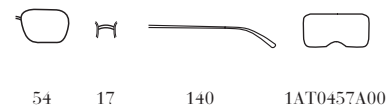

טורח טורח

new collection

SMU59V / SS 20 SPECIAL PROJECT /
 MIU MIU LA MONDAINE/ NEW

09D-09B
 Frame - Oro + Acciaio
 Lucido
 Lenses - Viola Sfumato
 Soleil

1BC-0A7
 Frame - Acciaio
 Lenses - Antracite Sfumata
 Lago