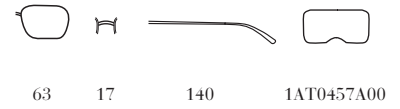

SMU54S / MIU MIU SCENIQUE

1AB-0A7
Frame - Nero
Lenses - Antracite Sfumato
Lago

DHO-AD5
Frame - Cacao
Lenses - Moro Sfumato
Specchiato

UE6-5D1
Frame - Baltico
Lenses - Fumo Sfumato

SMU06S / MIU MIU REVEAL

1AB-0A7
Frame - Nero + Glitter
Nero
Lenses - Antracite Sfumato
Lago