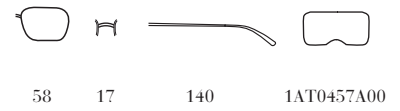

SMU56U / MIU MIU CLOUD

1BC-175
Frame - Acciaio
Lenses - Grigio Specchiato