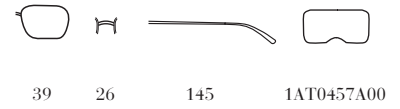

SMU02V / FW19 SPECIAL PROJECT SCENIQUE

146-7L1
Frame - Glitter Rosa
Lenses - Rosa Antico
Specchiato
Sfumato