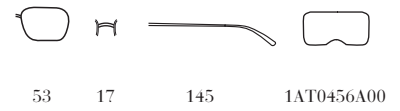

VMU53Q / MIU MIU MANIÈRE

52

18

145

1AT0456A00

1AB-101
Frame - Nero
Lenses - Trasparente

VMU51Q / MIU MIU SCENIQUE

VYD-101
Frame - Antracite + Nero
Lenses - Trasparente