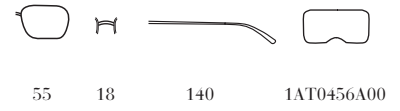

VMU50S

70E-101
Frame - Oro Antico
Lenses - Trasparente